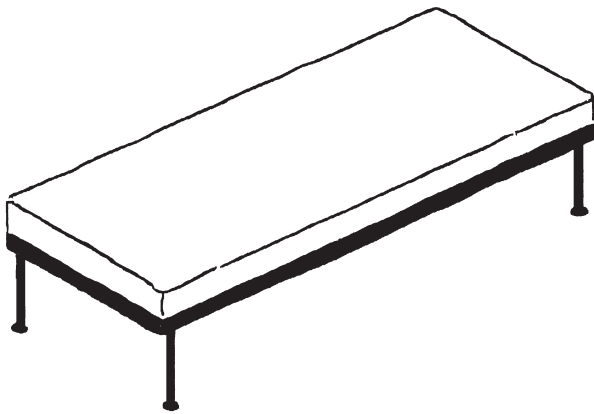

Bett GB1085

Design Hans Gugelot

Preisliste Nr.325.4
empfohlene VK-Preise

Price List No.325.4
recommended sales price

Gestell Alu schwarz pulverbeschichtet
in RAL 9005

Frame Aluminium Powder coated
black RAL 9005

Höhe 31 cm | **Länge** 200 cm

Height 31 cm | **Length** 200 cm

Bett Breiten Dimensions Width

Preis exkl. MwSt. Preis inkl. MwSt.
Price excl. VAT Price incl. VAT

90 cm	€ 609,24	€ 725,00
120 cm	€ 659,66	€ 785,00
140 cm*	€ 785,71	€ 935,00
160 cm*	€ 815,13	€ 970,00
180 cm*	€ 836,13	€ 995,00

Lattenroste slat frames

GL 70 70/200 cm	€ 239,50	€ 285,00
GL 80 80/200 cm	€ 239,50	€ 285,00
GL 90 90/200 cm	€ 239,50	€ 285,00
GL 120 120/200 cm	€ 331,93	€ 395,00

Inklusive

*Mittelsteg

Technisch bedingte Änderungen vorbehalten
Produziert in Deutschland